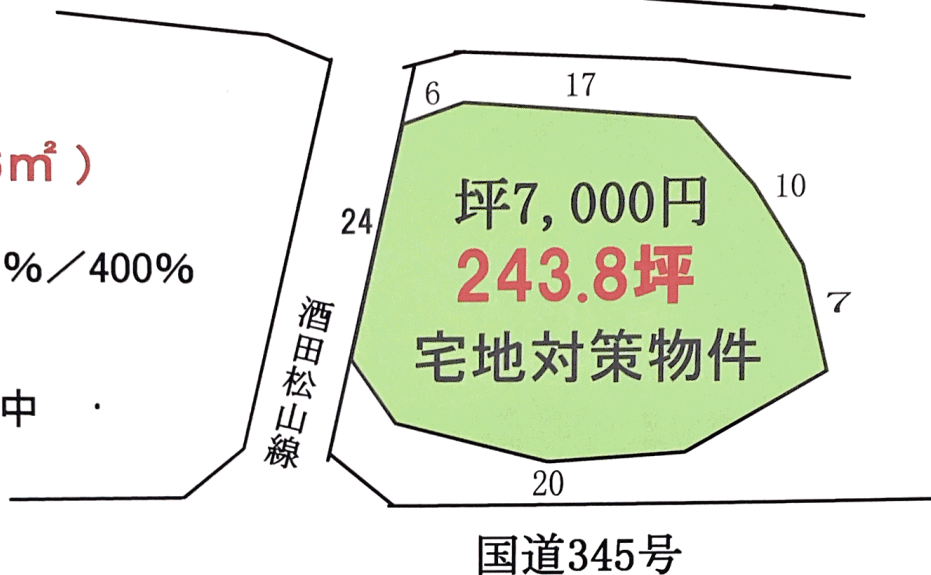

# 土地

酒田市(旧松山)  
**中牧田**  
字前田

**170**万

- ◆土地／公簿
- ◆地目／宅地  
**243.8坪 (806.26㎡)**
- ◆用途地域／無指定
- ◆建ぺい／容積率 70%/400%
- ◆電気／東北電力
- ◆ガス／プロパン
- ◆学区／松山小・東部中

(有) **トガシ商会**

山形県知事(6)1929

山形県酒田市緑ヶ丘1-19-7

TEL 0234-31-2387