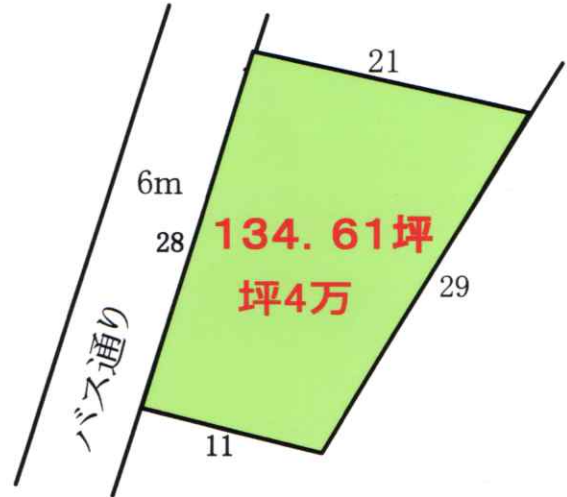

土地

酒田市
緑ヶ丘

二丁目4-16

538

万

- ◆土地／公簿 134.61坪 (445㎡)
- ◆地目／畑 (現況宅地)
- ◆用途地域／第1低住居地域
- ◆建ぺい／容積率 50%/80%
- ◆接面道路／西北 6m
- ◆学区／宮野浦小・四中
- ◆水道／上下水道有。
- ◆ガス／集中プロパン
- ◆取引形態／仲介

(有)トガシ商会

山形県知事(6)1929