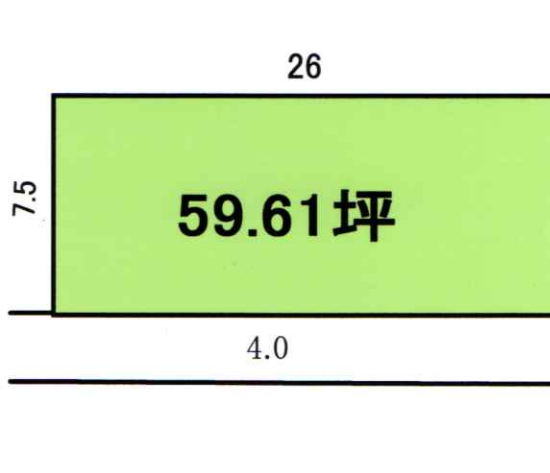

**土地**

酒田市  
若竹町

1丁目 1-32

**495**万

◆土地／公簿

**59.61坪・197.07㎡**

◆地目／宅地(2筆)

◆用途地域／第一種中高層専用地域

◆建ぺい／容積率 60%/200%

◆学区／亀ヶ崎小・3中

◆水道／上下水道有

(有) **トガシ商会**

山形県知事(6)1929

山形県酒田市緑ヶ丘1-19-7

TEL 0234-31-2387

E-mail:toga2387@cameo.plala.or.jp