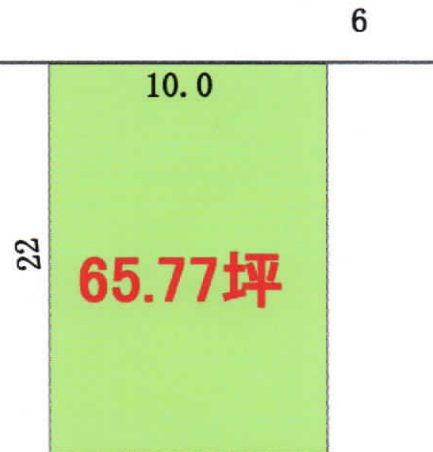

土地

酒田市

緑ヶ丘

526

万

1丁目18-10

- ◆土地／公簿 65.77坪 (217.43m²)
- ◆地目／宅地
- ◆用途地域／第一種低層住居地域
- ◆建ぺい／容積率 50%/80%
- ◆接面道路 南東 6M 一方
- ◆学区／宮野浦小・四中
- ◆水道／上下水道有
- ◆ガス／集中プロパン

現況建物有：解体・更地引渡し