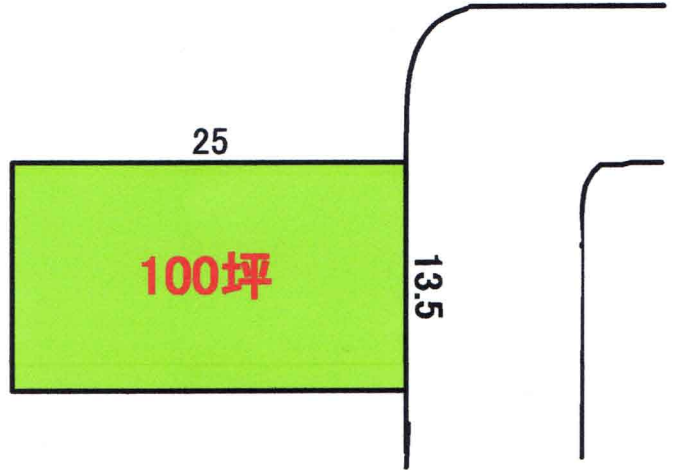

売地

酒田市 若宮町2丁目2-8

690 万円

- 土地／公簿 330.57㎡ (100坪)
- 地目／宅地
- 用途地域／第二中●建ぺい率 60/200%
- 全面道路／東北 12m 1方
- 学区／宮野浦小・四中●交通／バス停1分
- 水道／公営●公共上下水道
- ガス／集中プロパン
- 引渡／相談 ●取引形態／仲介

(有)トガシ商会

山形県知事(5)1929

山形県酒田市緑ヶ丘1-19-7

TEL 0234-31-2387