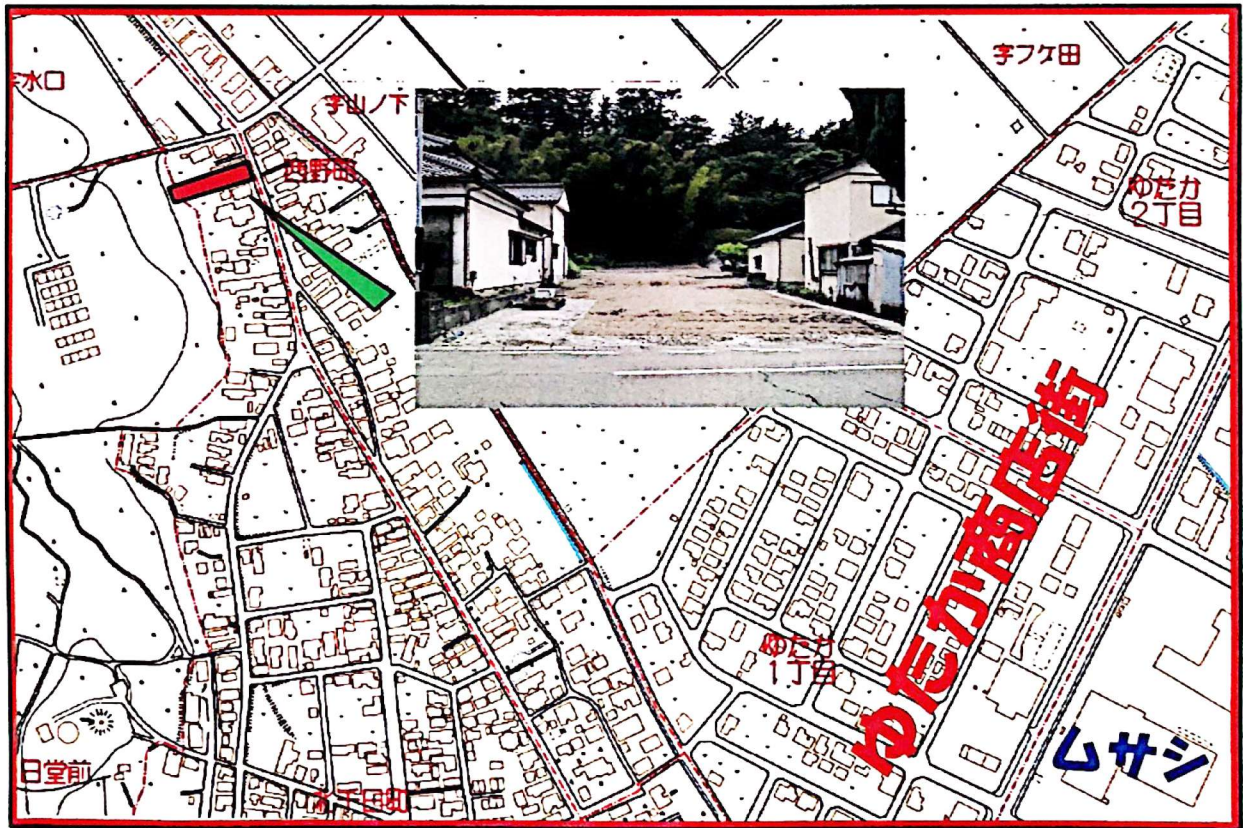

# 土地

酒田市  
北千日町  
28-30

坪2.1万

475万

◆土地／公簿

226.36坪 (748.30m<sup>2</sup>)

- ◆地目／宅地 更地
- ◆用途地域／第一種中高層住居専用地域
- ◆建ぺい／容積率 60%/200%
- ◆接面道路 東 11M
- ◆学区／松陵小・一中
- ◆水道／上下水道
- ◆取引形態／仲介

(有)トガシ商会