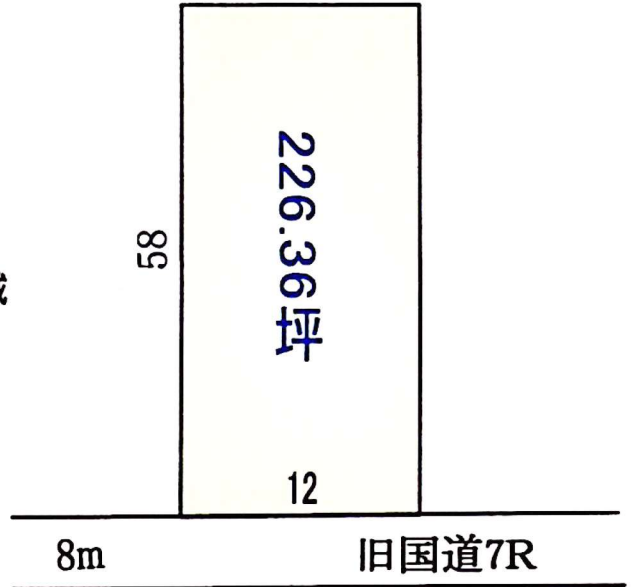

# 土地

酒田市  
北千日町  
28-30

坪2.1万

475万

◆土地／公簿

226.36坪 (748.30m<sup>2</sup>)

- ◆地目／宅地 更地
- ◆用途地域／第一種中高層住居専用地域
- ◆建ぺい／容積率 60%/200%
- ◆接面道路 東 11M
- ◆学区／松陵小・一中
- ◆水道／上下水道
- ◆取引形態／仲介

(有)トガシ商会