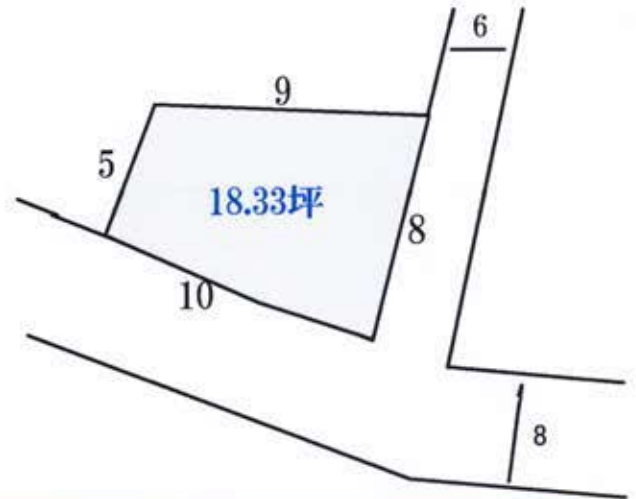

売地

酒田市 船場町1丁目

110

万円
坪6.0

●土地/公簿 60.60㎡ (18.33坪)

- 地目/宅地 ●権利/所有権
- 用途地域/商業地域 ●建ぺい率 80/400%
- 全面道路/南西8m・東南6m・2方
- 学区/琢成小・一中 ●交通/バス停2分
- 電気/東北電力
- 水道/公営 ●公共下水道
- ガス/集中プロパン
- 引渡/即 ●取引形態/仲介

(有)トガシ商会

山形県知事(4)1929