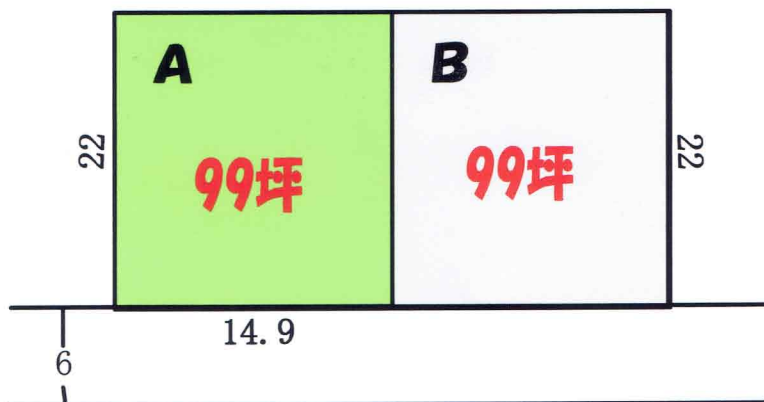

酒田市
緑ヶ丘

一丁目18-5

574 坪5.8万

2区画(A・B)

◆土地/公簿 区画(A・B)

99坪 (327.3㎡)

- ◆地目/畑 (現況宅地)
- ◆用途地域/第一種低層住宅専用地域
- ◆建ぺい/容積率 50%/80%
- ◆接面道路 南西 6M
- ◆学区/宮野浦小・4中
- ◆上下水道/敷地内有
- ◆ガス/集中プロパンガス
- ◆引渡/即 ◆取引形態/仲介

(有)トガシ商会